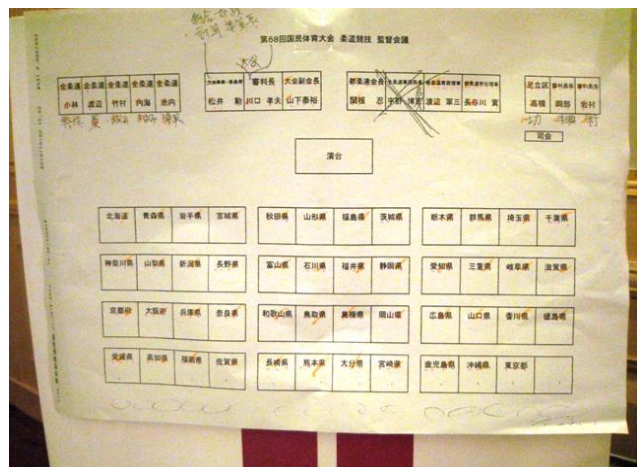

東京スポーツ祭2013/第64回国民体育大会 視察 監督会議

監督会議の視察日 2013年10月4日

監督会議会場：
東京ガーデンパレス 3階 平安の間

監督会議会場：
赤枠部分は、審判会議の看板から、赤丸部分を剥がして使用しています。

監督会議用 プレート
両面に県名が入っています。

審判会議 席順

監督会議 会場

監督会議 山下全柔連副会長挨拶

東京スポーツ祭2013/第64回国民体育大会 視察 計量会場

計量会場 少年男子・少年女子・成年女子 東京武道館 視察日 2013年10月5日
成年男子 講道館新館2階 視察日 2013年10月4日

計量は、少年男子・女子・成年女子は東京武道館、成年男子は講道館で実施されました。
計量の進捗に関しては、正規の計量時間までは、選手自身による仮計量が認められており、本計量に関しては、全階級の準備の出来た県より順番に実施していました。

少年男子 計量会場：東京武道館
各階級が個室に成っています。

成年男子 計量会場：講道館
仕切りは無く、階級の書かれた場所で体重測定を行います。

少年男子の計量で使用された体重計

成年男子 計量会場：講道館

計量会場(個室)の内部

成年男子 大將		計量表	
県名	選手名	計量結果	備考
北海道	栗原 隆太		本人の申告
青森県	山本 隆太		
岩手県	山本 隆太		
宮城県	山本 隆太		
秋田県	山本 隆太		
山形県	山本 隆太		
福島県	山本 隆太		
茨城県	山本 隆太		
栃木県	山本 隆太		
群馬県	山本 隆太		
埼玉県	山本 隆太		
千葉県	山本 隆太		
東京都	山本 隆太		
神奈川県	山本 隆太		
新潟県	山本 隆太		
富山県	山本 隆太		
石川県	山本 隆太		
福井県	山本 隆太		
岐阜県	山本 隆太		
静岡県	山本 隆太		
愛知県	山本 隆太		
三重県	山本 隆太		
滋賀県	山本 隆太		
京都府	山本 隆太		
大阪府	山本 隆太		
兵庫県	山本 隆太		
奈良県	山本 隆太		
和歌山県	山本 隆太		
徳島県	山本 隆太		
香川県	山本 隆太		
愛媛県	山本 隆太		
高知県	山本 隆太		
福岡県	山本 隆太		
佐賀県	山本 隆太		
大分県	山本 隆太		
熊本県	山本 隆太		
鹿児島県	山本 隆太		
沖縄県	山本 隆太		

計量に使用するチェックシート 体重がオーバーによる失格の場合、選手にサインをさせる枠が準備されています。

東京スポーツ祭2013/第64回国民体育大会 視察 大会会場視察1

東京武道館 視察日 2013年10月4日

東京国体の柔道競技は、足立区にある東京武道館で実施されました。
東京武道館の大道場の収容人数は 1800名ですが、大道場に約200名の関係者席が設けてあり、大会期間中は約2000名の収容が可能となっていました。