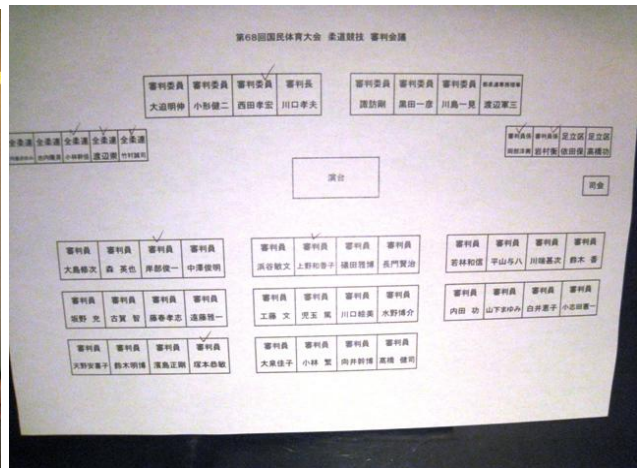

東京スポーツ祭2013/第64回国民体育大会 視察 審判会議

審判会議の視察日 2013年10月4日

審判会議会場：
東京ガーデンパレス 3階 平安の間

審判会議会場：
赤枠部分は、監督の文字を隠す様に、シールで貼り付けしてあります。

審判会議 受付

審判会議 席順

審判会議 会場

審判会議 川口大会審判委員長 挨拶

東京スポーツ祭2013/第64回国民体育大会 視察 監督会議

監督会議の視察日 2013年10月4日

監督会議会場：
東京ガーデンパレス 3階 平安の間

監督会議会場：
赤枠部分は、審判会議の看板から、赤丸部分を剥がして使用しています。

監督会議用 プレート
両面に県名が入っています。

審判会議 席順

監督会議 会場

監督会議 山下全柔連副会長挨拶

東京スポーツ祭2013/第64回国民体育大会 視察 計量会場

計量会場 少年男子・少年女子・成年女子 東京武道館 視察日 2013年10月5日
成年男子 講道館新館2階 視察日 2013年10月4日

計量は、少年男子・女子・成年女子は東京武道館、成年男子は講道館で実施されました。
計量の進捗に関しては、正規の計量時間までは、選手自身による仮計量が認められており、本計量に関しては、全階級の準備の出来た県より順番に実施していました。

試合会場の東京武道館

大会正面席

試合会場は 3試合場が準備されています。

試合会場は、床から「約30cmあげて」設置されています。「何度も選手が転げ落ちる場面あり」安全対策が必要と思われます。

実際の試合の様様

試合結果のボード「1試合場に2試合分を表示 只今の試合の先鋒戦が終了後、切り替え」

東京スポーツ祭2013/第64回国民体育大会 視察 大会会場視察2

東京武道館 視察日 2013年10月4日～10月7日