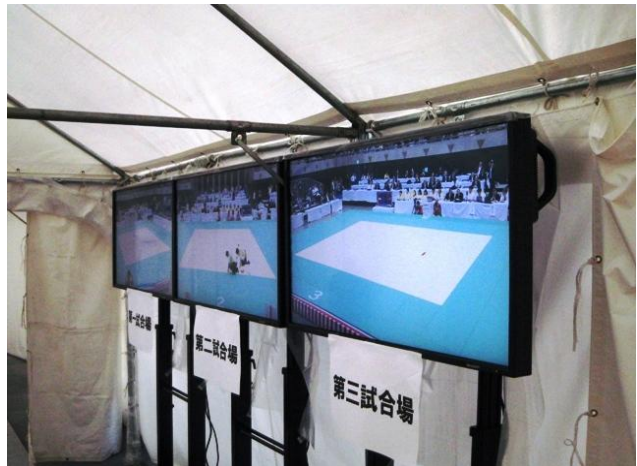

試合会場の東京武道館

大会正面席

試合会場は 3試合場が準備されています。

試合会場は、床から「約30cmあげて」設置されています。「何度も選手が転げ落ちる場面あり」安全対策が必要と思われます。

実際の試合の様様

試合結果のボード「1試合場に2試合分を表示 只今の試合の先鋒戦が終了後、切り替え」

東京スポーツ祭2013/第64回国民体育大会 視察 大会会場視察2

東京武道館 視察日 2013年10月4日～10月7日

東京国体の柔道競技は、足立区にある東京武道館で実施されました。
大道場以外に 練習会場として、試合会場が2面とれる小道場(1会場260畳)が2か所(1階と3階)あり、両練習場にも、試合の進捗が確認出来るモニターが設置されていました。

東京武道館の練習用道場

練習会場に設置されているモニター

男子選手控え室、屋外にテントが設置されていました。

選手控え室に設置されているモニター

次の試合の選手の為の赤帯、白帯の準備

選手待機席

東京スポーツ祭2013/第64回国民体育大会 視察 大会ボランティア

視察会場 東京武道館 視察日 2013年10月4日～7日

柔道・剣道は足立区で開催されており、競技サポートは区役所の職員以外に、一般や東京都内の高校生がボランティアとして大会期間中 1日約 100～150名(柔道競技期間中延べ600人)のボランティアがサポートしていました。

また、ボランティアはジャンパーの色で役割が分かるよう工夫されており、区役所の担当職員(黒)、その他の職員(青)、柔道関係ボランティア(黄色)、掲示板補助(緑)、その他(オレンジ)と成っていました。