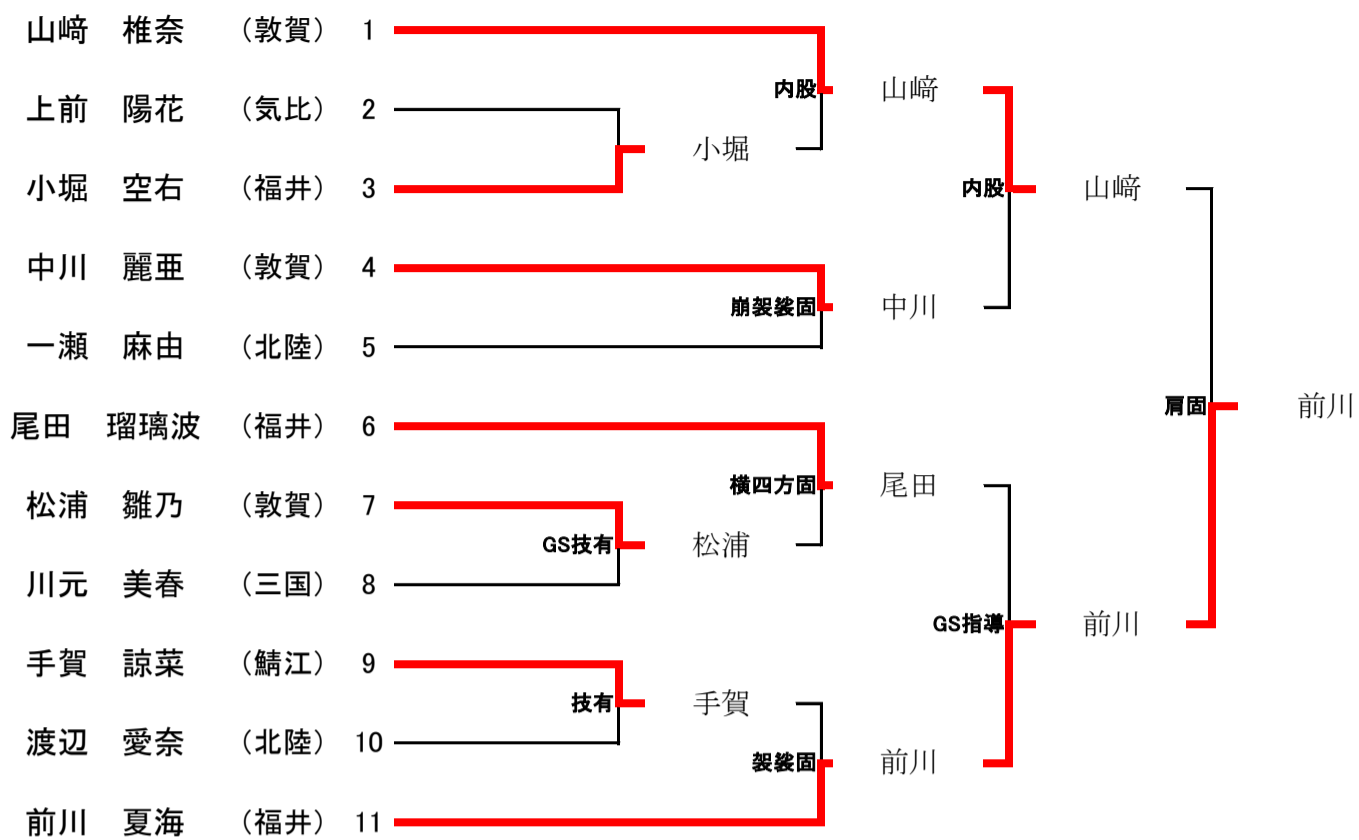

●女子個人試合【5 2kg級】