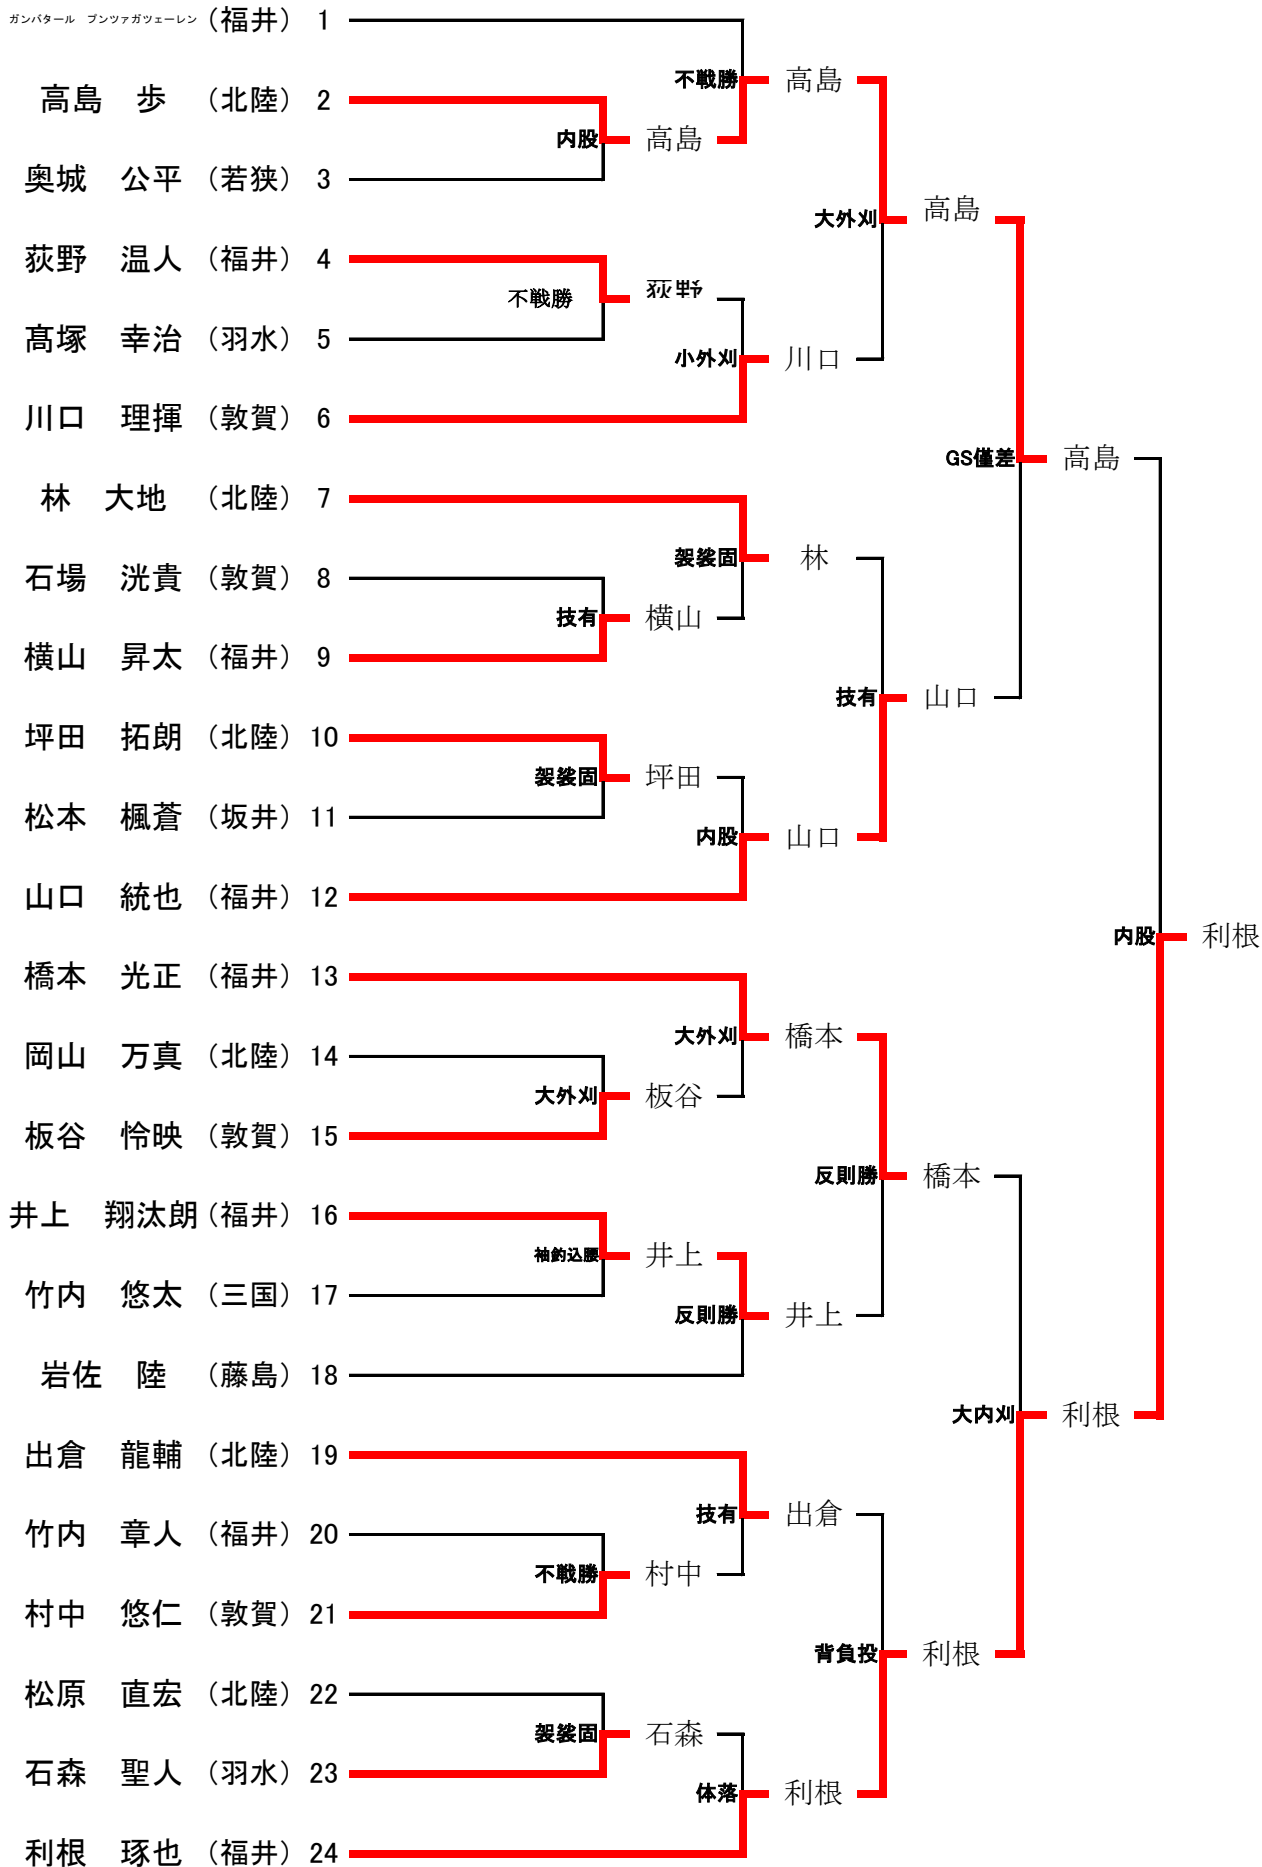

●男子個人試合【90kg級】