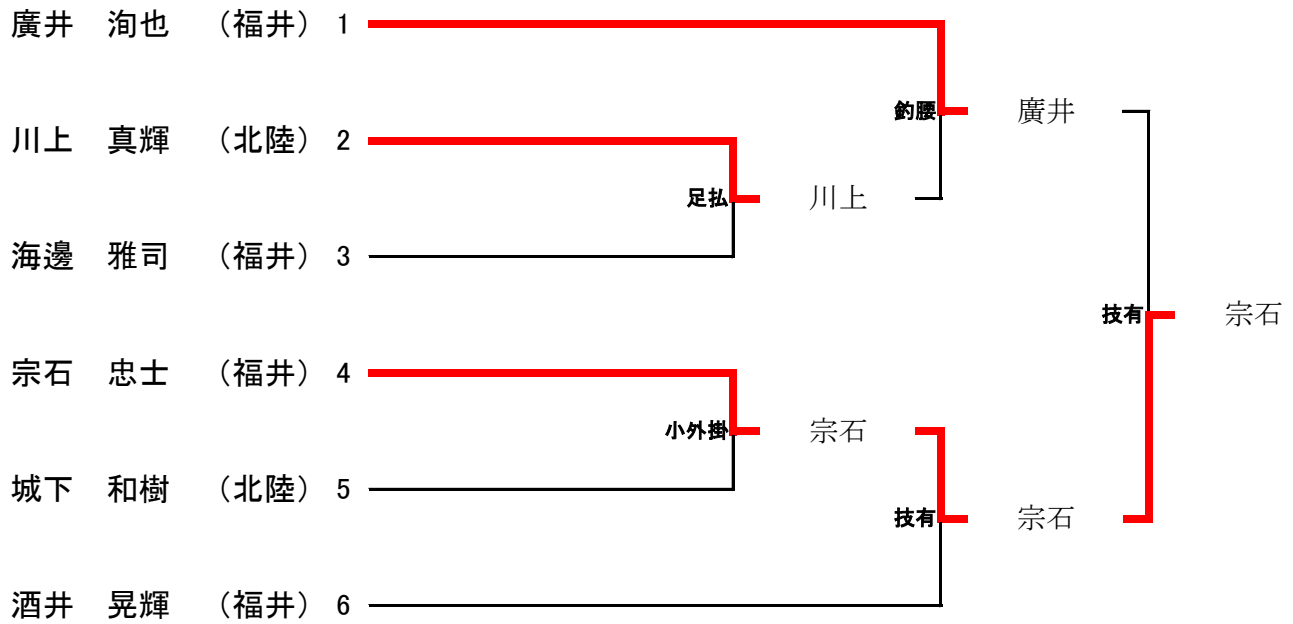

●男子個人試合【100kg級】