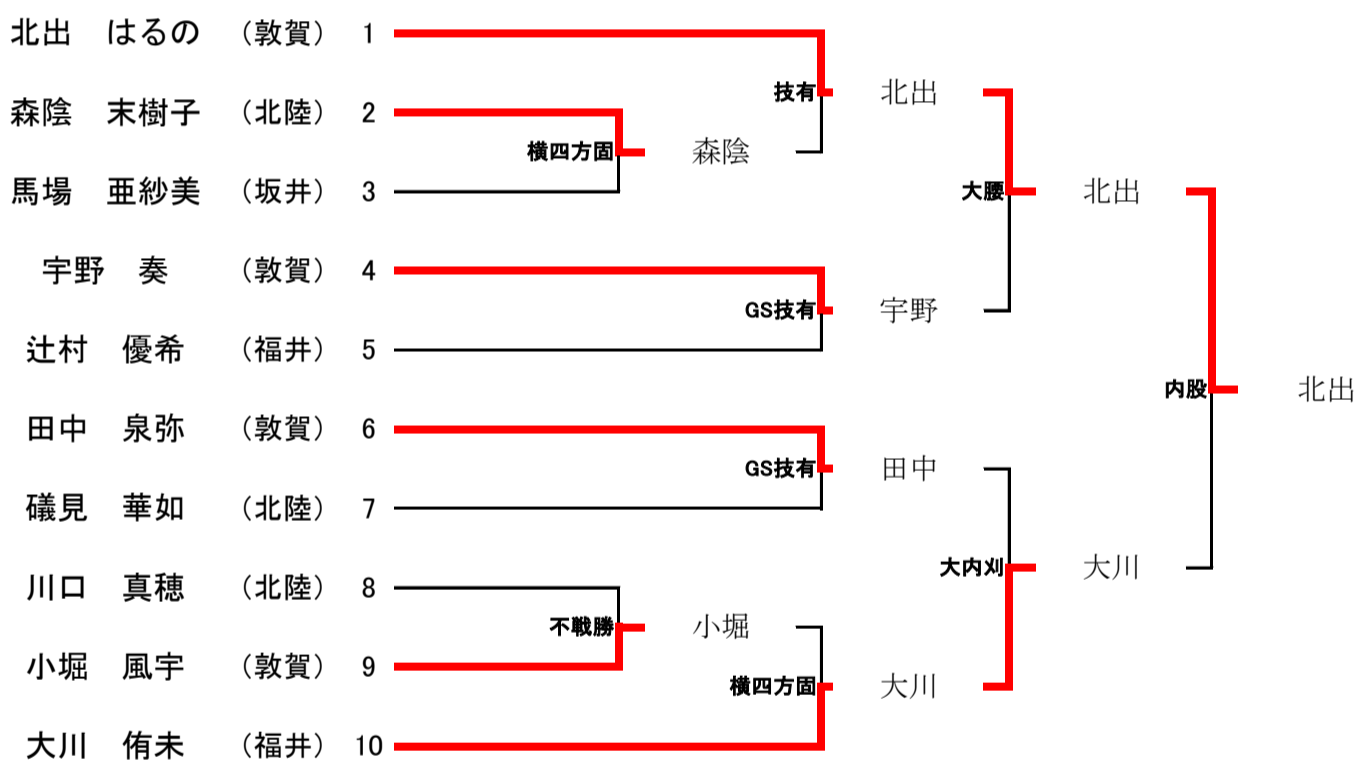

●女子個人試合【6 3kg級】