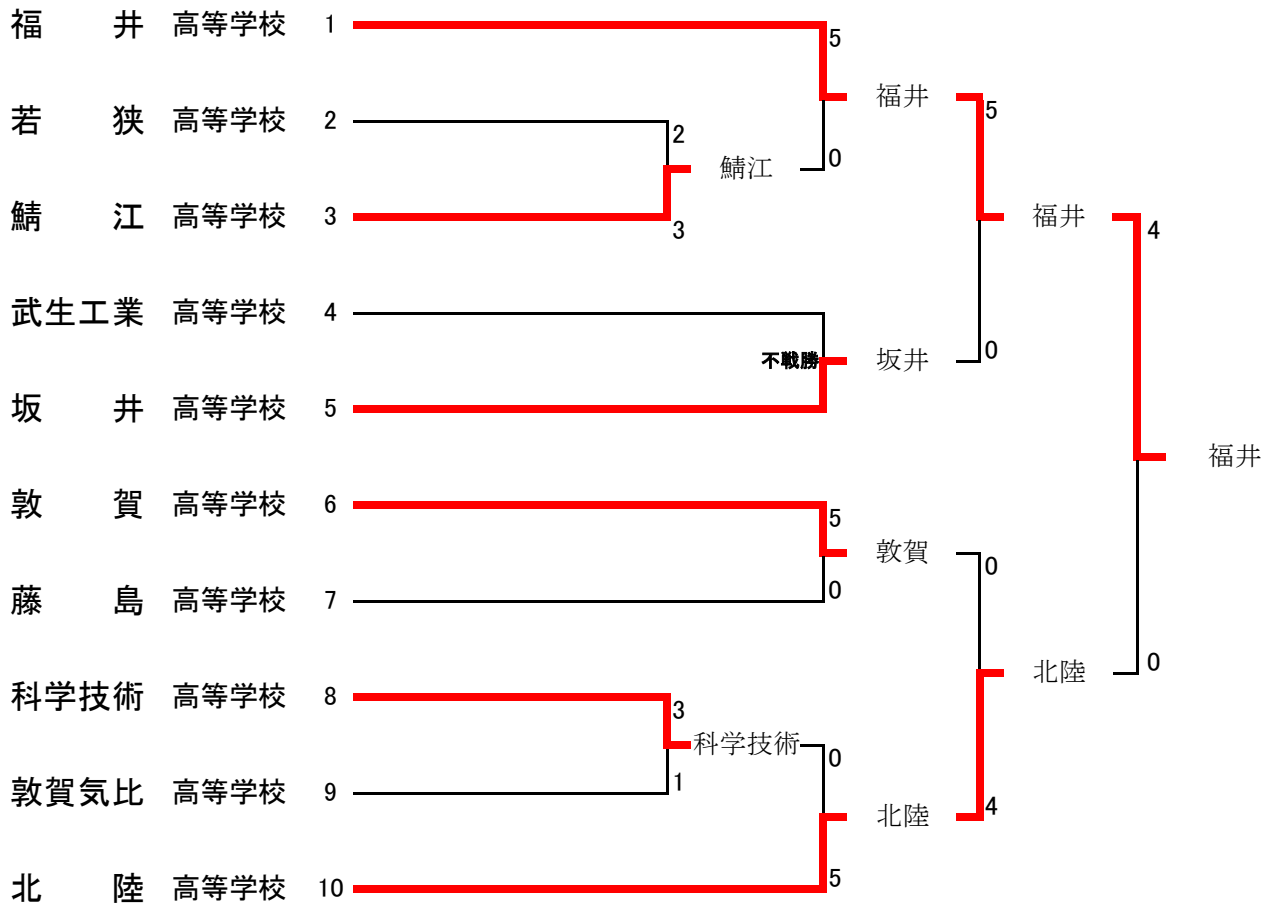

令和2年度 県民スポーツ祭

成績一覧

● 団体の部

	優勝	準優勝	三位	三位
一般男子	福井市	坂井市	※	※
高校男子	福井 高等学校	北陸 高等学校	坂井 高等学校	敦賀 高等学校
高校女子	敦賀 高等学校	福井 高等学校	北陸 高等学校	※

● 個人の部

	階級	優勝 学校名	準優勝 学校名	三位 学校名	三位 学校名
男子	60kg級	みやた たいせい 宮田 大聖 (福井)	たなか ゆうと 田中 悠登 (敦賀)	なかみち みお 中道 弥旺 (北陸)	おかだ ゆうじ 岡田 悠二 (北陸)
	73kg級	なまいざわ ゆうと 生井沢 悠斗 (福井)	まつむら しょうま 森村 翔馬 (北陸)	きむら ぎんじ 木村 銀次 (福井)	よしだ そうた 吉田 壮汰 (福井)
	90kg級	むねひろ とらい 宗廣 杜頼 (福井)	ひらもと たく 平本 大空 (北陸)	りゅうざき なおと 龍崎 直勝 (北陸)	おおたき ともひろ 大瀧 智滉 (福井)
	100kg級	ありうんぼると ありうんえるでね アリウンボルド アリウンエルデネ (福井)	おかやま りょうへい 岡山 僚兵 (北陸)	かみぐち たけはる 上口 彪霸 (福井)	いしもと せいや 石本 晶也 (敦賀)
	無差別級	こば こうだい 古場 幸能 (福井)	いがらし しょうや 五十嵐 翔也 (福井)	おかだ ゆうき 岡田 勇氣 (北陸)	えとう けんご 江藤 賢吾 (福井)
女子	52kg級	いがらし りあ 五十嵐 梨亜 (福井)	かわぐち みづき 川口 みづき (北陸)	たかしま みゆ 高島 心結 (科技)	※
	63kg級	さかぐち ちお 坂口 千桜 (敦賀)	つちだ もえ 土田 萌生 (敦賀)	おおむら のの 大村 望乃 (北陸)	はまさき なつめ 濱崎 なつめ (北陸)
	78kg級	さとう らあな 佐藤 蘭菜 (敦賀)	はっとり あんな 服部 杏菜 (福井)	※	※
	無差別級	※	※	※	※

●高校男子団体試合

●高校女子団体試合

学校名	敦賀	北陸	福井	勝・負・分	順位
敦賀高等学校	-	3-0	3-0	2・0・0	1
北陸高等学校	0-3	-	1-1	0・1・1	3
福井高等学校	0-3	1-1	-	0・1・1	2

北陸、福井は同率で順位決定戦により福井が勝ち

●一般団体試合

● 高校男子団体試合内容

一回戦

	鯖江高校	3	2	若狭高校
大			不戦勝 ✓	北村 竜也
副	玄女 翔大 ✓		内股	松田 龍成
中	内田 吉紀 ✓		払腰	大瀬 千空
次	浅井 良		合技 ✓	松本 泰知
先	池田 大和 ✓		背負投	新谷 海登