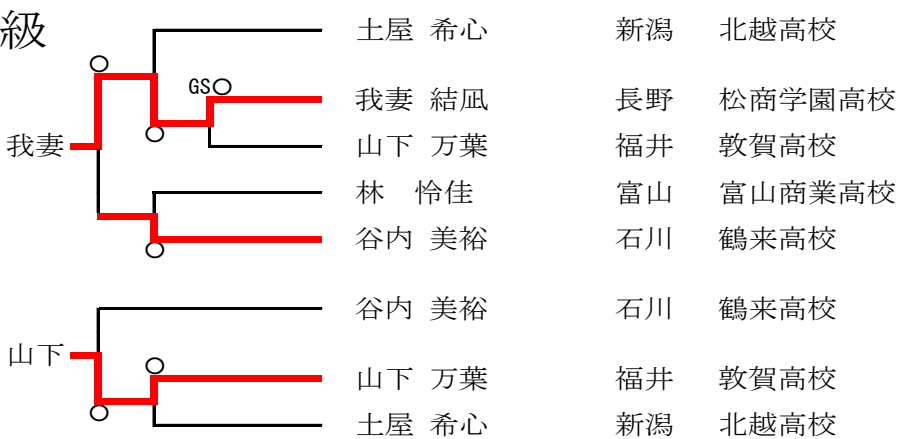

100kg超級

藤牧		小猿 崇裕	石川	金沢学院大学
		藤田 亜門	新潟	新潟大学
		杉村 元希	富山	小杉高校
		小林 寛希	長野	東海大諏訪高校
藤牧 大和		藤牧 大和	福井	福井工業大学
		小猿 崇裕	石川	金沢学院大学
小猿		小林 寛希	長野	東海大諏訪高校

女子トーナメント 結果

48kg級

52kg級

57kg級

63kg級

金澤		金澤 彩貴	長野	佐久長聖高校
		原田 莉沙	福井	福井工大福井高校
		舟戸 心希	富山	小杉高校
		余嶋 樹	新潟	開志国際高校
		桑原 心胡	石川	津幡高校
舟戸		桑原 心胡	石川	津幡高校
		舟戸 心希	富山	小杉高校