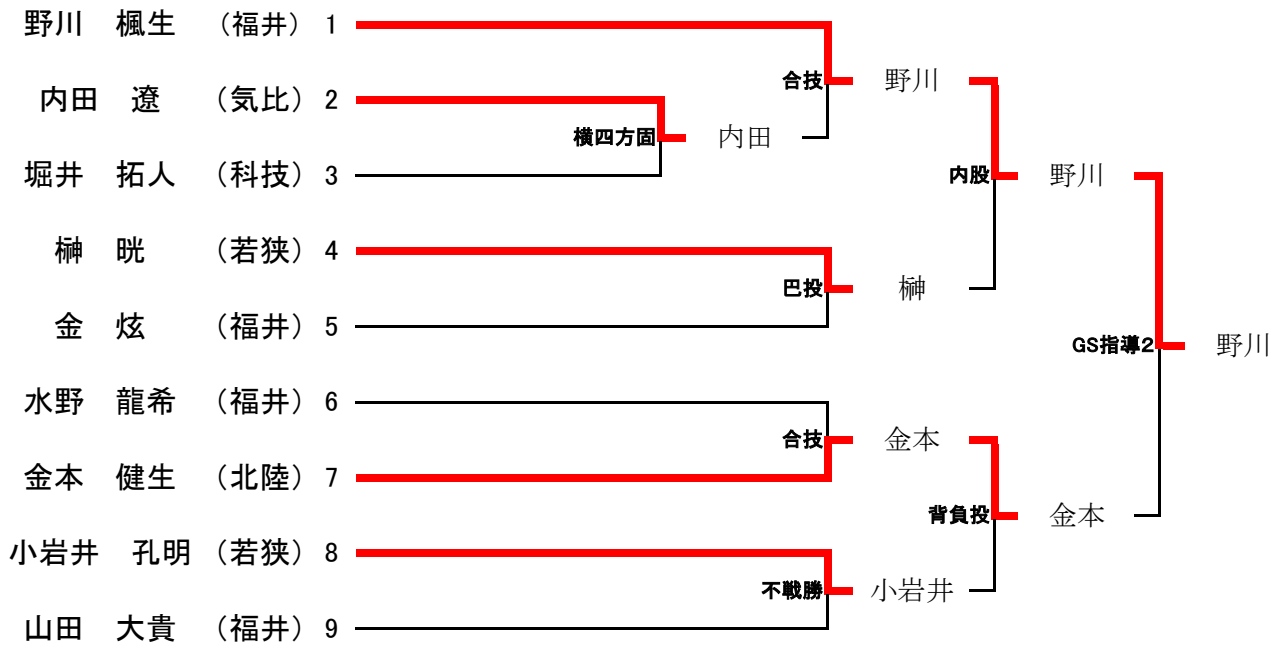

●男子個人試合【66kg級】