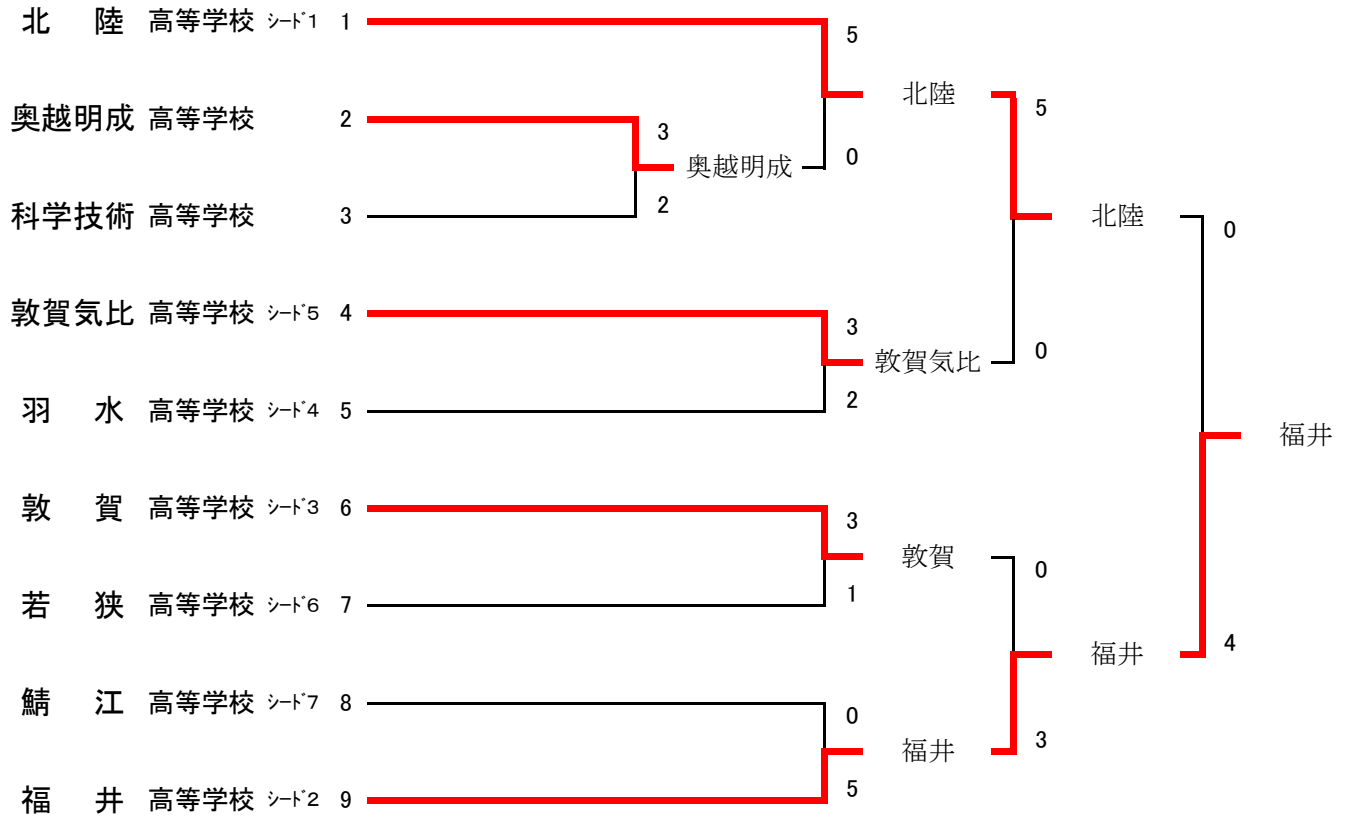

●男子団体試合

●女子団体試合

	1 福井	2 敦賀	3 北陸	勝・分・負	順位
1 福井高等学校		× 1 - 1	○ 3 - 0	1・1・0	1
2 敦賀高等学校	× 1 - 1		○ 3 - 0	1・1・0	2
3 北陸高等学校	△ 0 - 3	△ 0 - 3		0・0・2	3

※福井高校の優勝は、敦賀高校との代表戦にて決定

● 男子団体試合内容

一回戦

奥越明成 高校		3	2	科学技術 高校
大	細川 治樹	○	技有	竹内 虎太郎
副	淡川 凜空	○	支釣込足	堀井 拓人
中	佐々木 悠	○	小外刈	大谷 一左
次			不戦勝 ○	尾形 流星
先			不戦勝 ○	迎野 豪樹