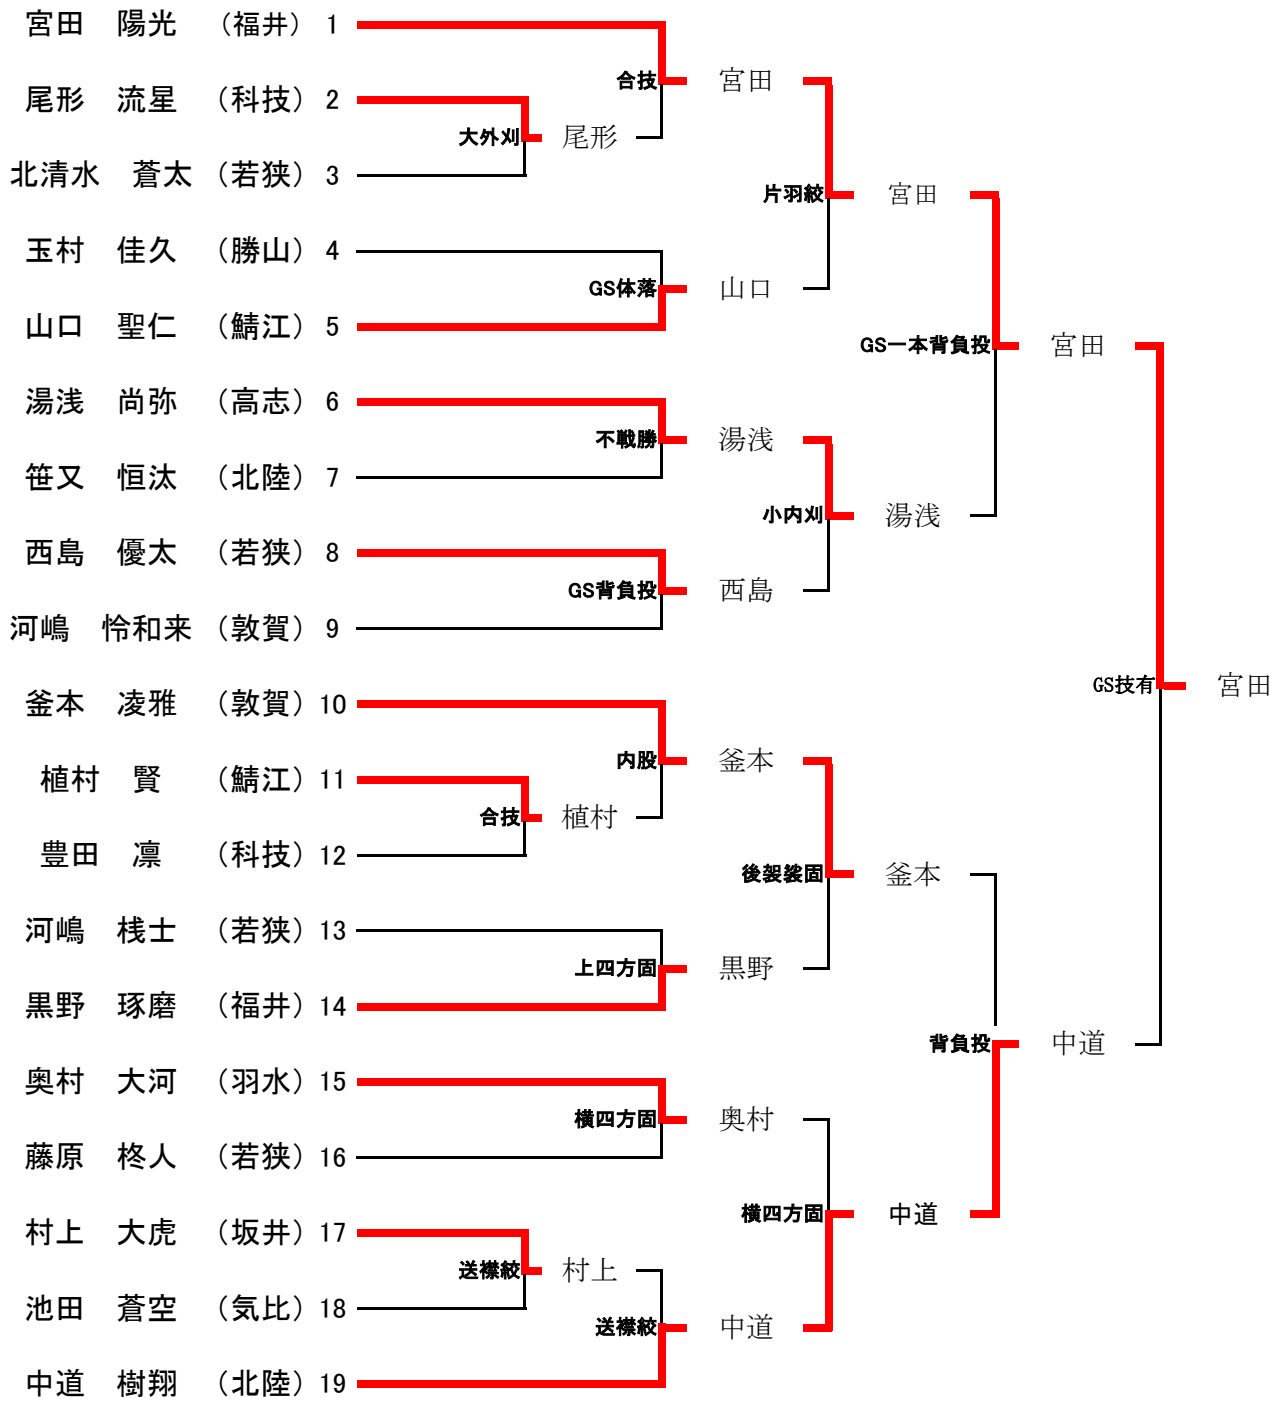

●男子個人試合【60kg級】