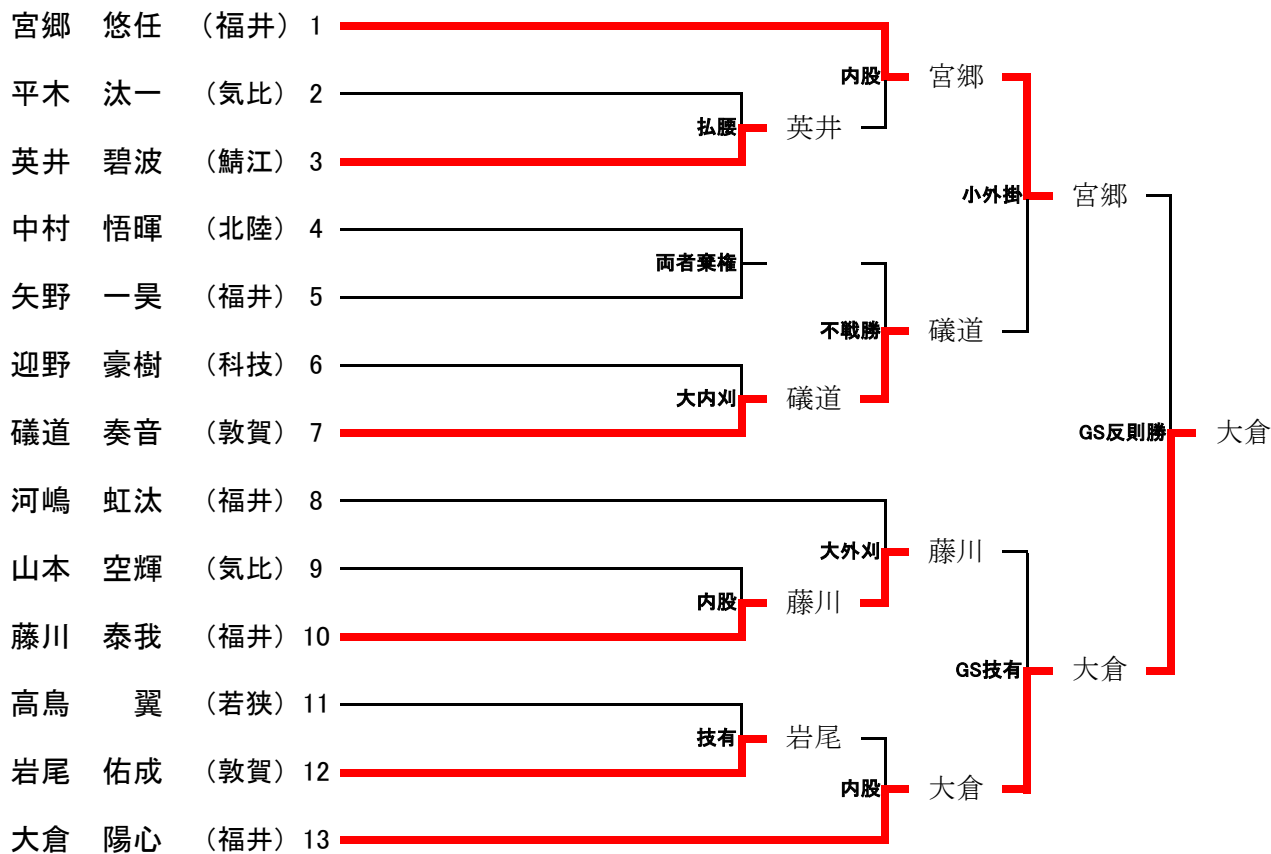

●男子個人試合【73kg級】